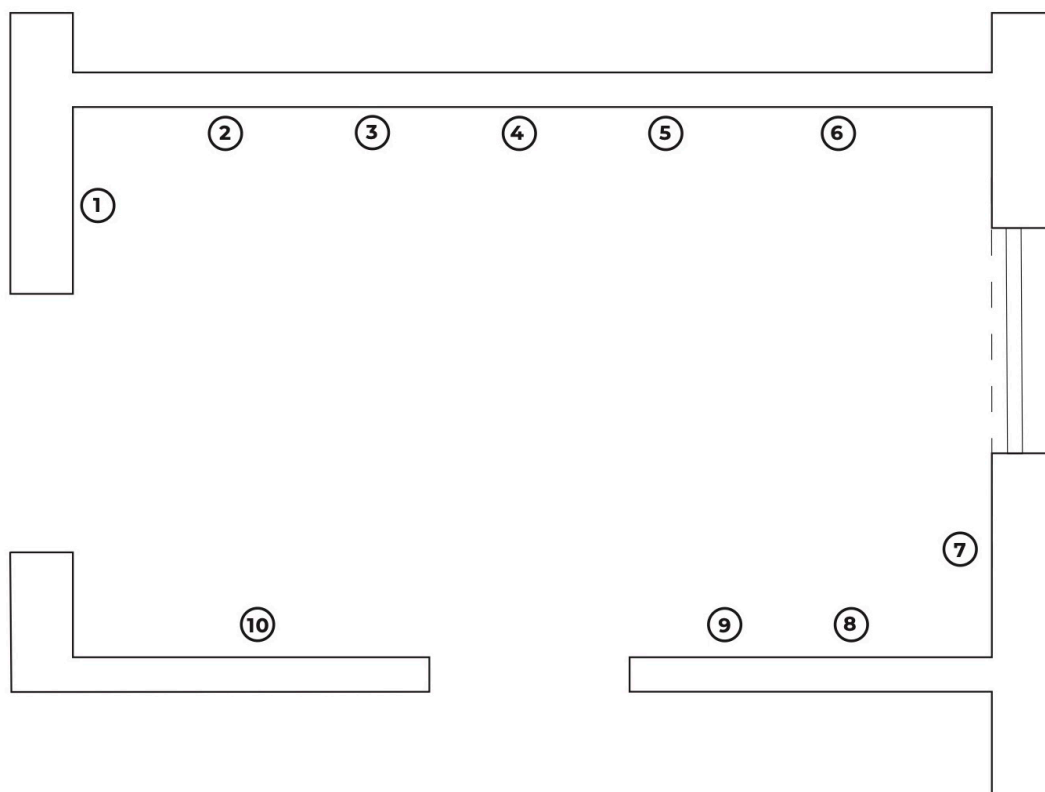

ONDŘEJ ROUBÍK

„ČERVENÝ KEŘ“

10. 3. - 29. 5. 2020

Výstava představuje nejčerstvější práce Ondřeje Roubíka (1984), které vznikaly na slunné Mallorce, kam se před necelým rokem přestěhoval. Změna prostředí s sebou přinesla mnoho nových stimulů, které se samozřejmě odrazily i na jeho tvorbě. Malíř motivován novými vjemy prozkoumává své vlastní tvůrčí postupy – zkouší nové techniky i média a rozvíjí svůj autor-
ský rukopis. Obrazům nadále dominují figury zastavené v okamžiku vnitřních psychických po-
chodů, nicméně na první pohled je cítit změna v atmosféře zobrazované scény. Zatímco Roubí-
kovy dřívější práce byly zaměřeny na důkladné psychologické rozebrání portrétované postavy,
nyní je postava spíše figurantem, která přejímá roli na scéně, jež je sama nositelem významu.

1	Žlutý portrét	2019	35x27 cm	olej na plátně
2	Ráno	2019	24x18 cm	olej na plátně
3	Červený keř II.	2020	41x27 cm	akryl na plátně
4	Červený keř I.	2019	30x24 cm	olej na plátně
5	Modrý portrét	2019	24x18 cm	olej na plátně
6	Vinobraní	2019	27x22 cm	olej na plátně
7	Horizont (v růžové)	2019	24x18 cm	olej na plátně
8	Horizont (v zelené)	2019	24x18 cm	olej na plátně
9	Přiliv	2019	27x22 cm	olej na plátně
10	Mladý Španěl	2019	34x24 cm	olej na plátně